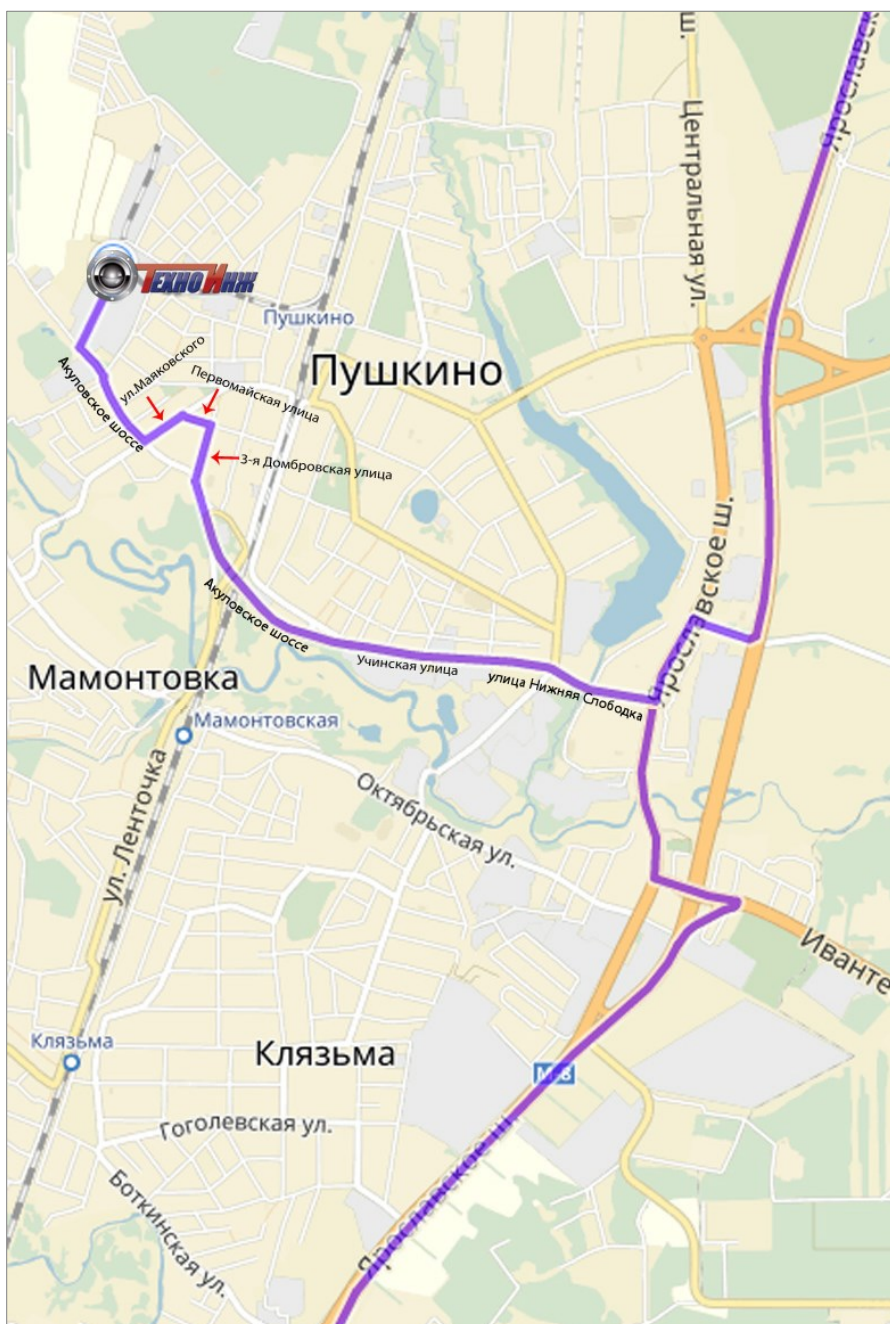

ТЕХНОИНЖ

Схема проезда к Складу от Ярославского ш. со стороны МКАД и ММК (А107)

Адрес склада компании
ООО«ТехноИнжПромСтрой»:
МО, г. Пушкино, ул. Заводская, д.9
Телефон: 8-499-962-41-78

**Внимание! Заезд с улицы
Акуловское шоссе.**

Там, где Акуловское шоссе поворачивает направо и переходит в Заводскую ул., проехать ПРЯМО (танк должен оказаться по правую руку). Через 150 м поворот направо к шлагбауму. Пропуск не нужен (назвать компанию «ТехноИнжПромСтрой»).