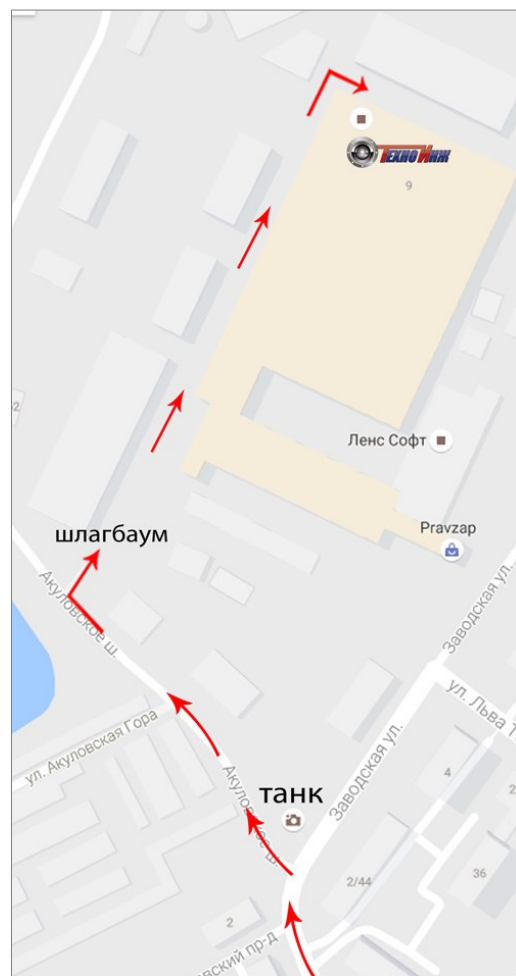

ТЕХНОИНЖ

Схема проезда к Складу от Ярославского ш. со стороны МКАД и ММК (А107)

Адрес склада компании
ООО«ТехноИнжПромСтрой»:
МО, г. Пушкино, ул. Заводская, д.9
Телефон: 8-499-962-41-78

**Внимание! Заезд с улицы
Акуловское шоссе.**

Там, где Акуловское шоссе поворачивает направо и переходит в Заводскую ул., проехать ПРЯМО (танк должен оказаться по правую руку). Через 150 м поворот направо к шлагбауму. Пропуск не нужен (назвать компанию «ТехноИнжПромСтрой»).